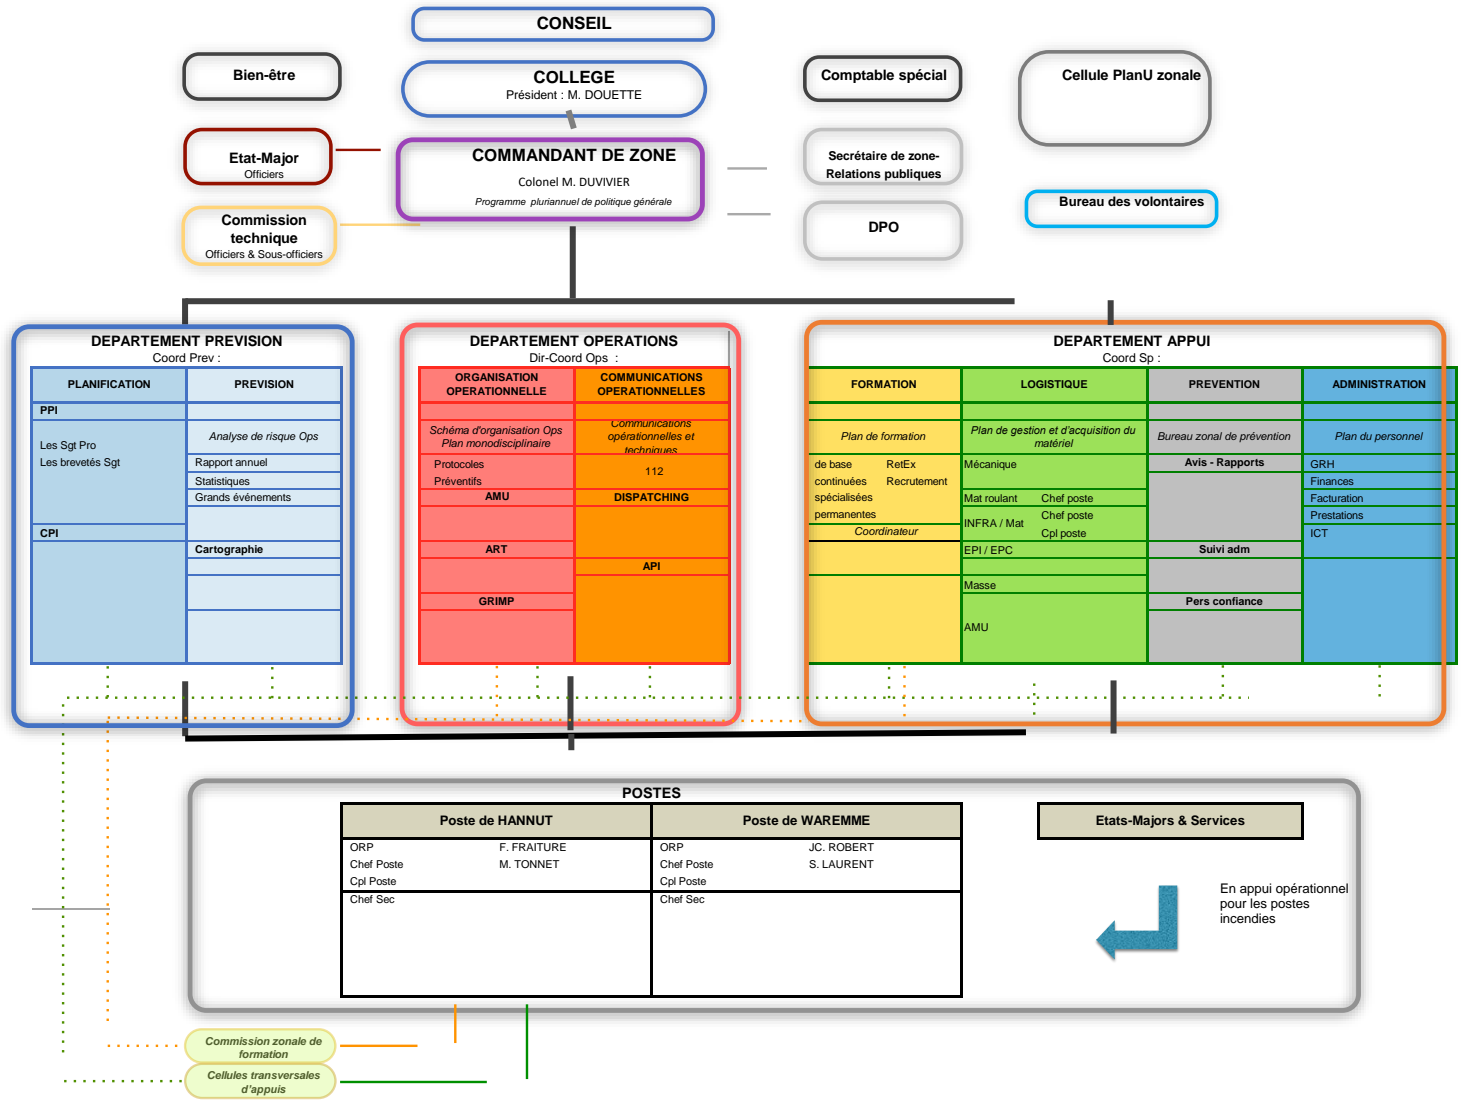

CONSEIL DE ZONE STRATEGIQUE

ETATS-MAJORS & SERVICES COORDINATION - APPUI

POSTE DE SECOURS OPERATIONNEL - EXECUTION

ORGANIGRAMME GENERAL DE LA ZONE DE SECOURS HESBAYE

Commission zonale de formation
Cellules transversales d'appuis

Etats-Majors & Services

En appui opérationnel pour les postes incendies