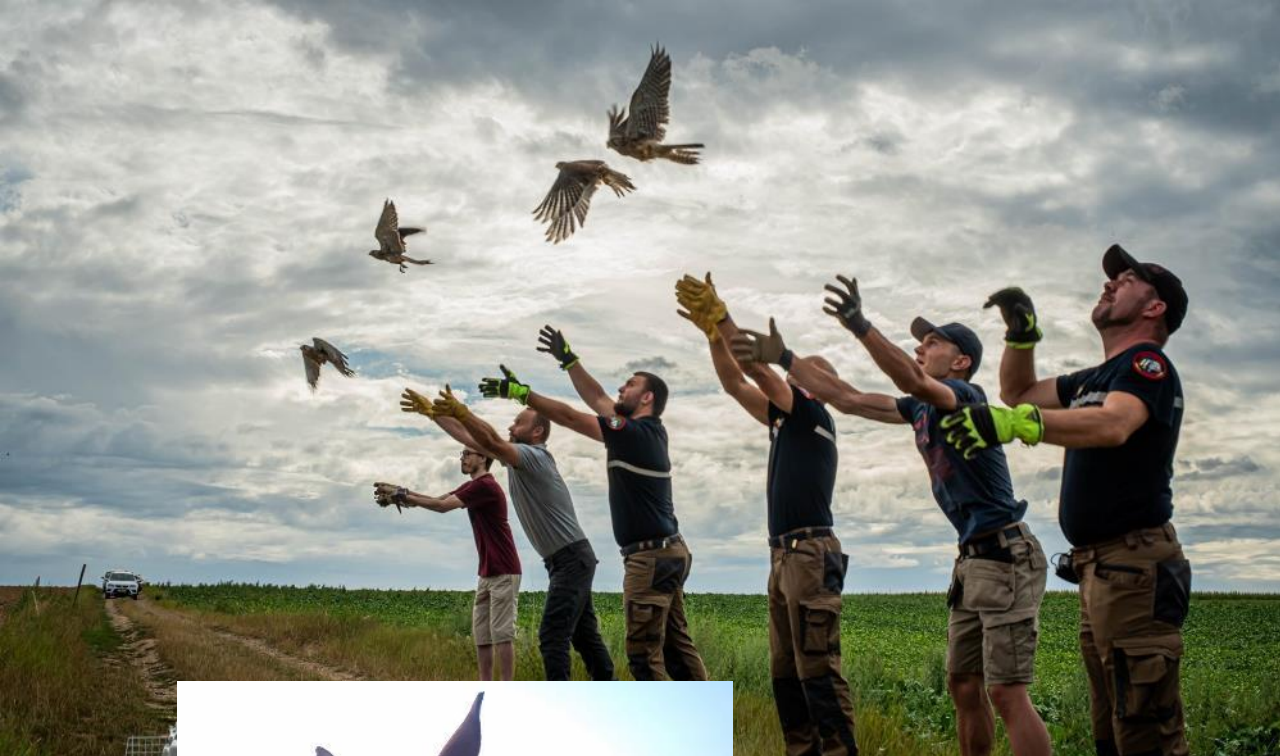

LIEGE ZONE 2
VILLE - SRI

Les attentes de l'équipe ART envers notre zone

En synthèse

L'équipe spécialisée ART :

- Apporter une expertise
- Sécurité des intervenants, badauds, animaux
- Amener du matériel spécifique
- Protection adaptée de l'animal ou des animaux (premiers soins + vétérinaire)
- Veiller aux bonnes manœuvres de captures ou extractions
- Prise en charge et suivi des animaux