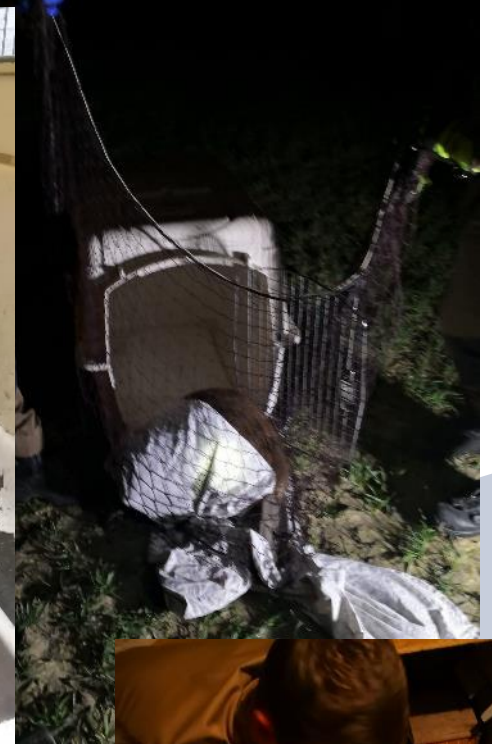

Matériel spécifique

Prise en charge des Nacs

L' Animals Rescue Team collaboration

Partenariat

Département de la Nature et des Forêts - DNF

LIEGE ZONE 2
VILLE - SRI

Les attentes de l'équipe ART envers notre zone