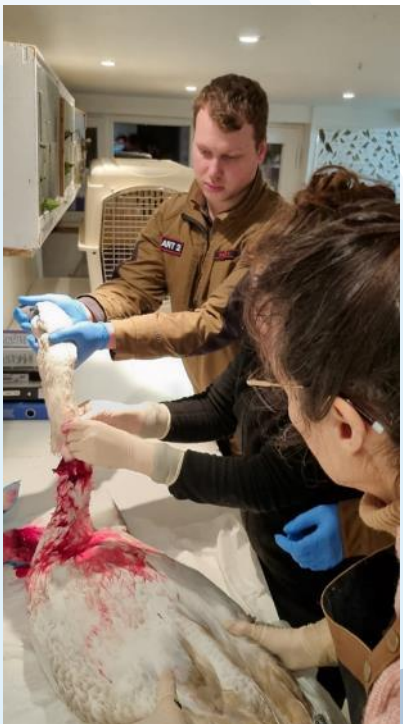

LIEGE ZONE 2
VILLE - SRI

Les attentes de l'équipe ART envers notre zone

En synthèse

L'équipe spécialisée ART :

- Apporter une expertise
- Sécurité des intervenants, badauds, animaux
- Amener du matériel spécifique
- Protection adaptée de l'animal ou des animaux (premiers soins + vétérinaire)
- Veiller aux bonnes manœuvres de captures ou extractions
- Prise en charge et suivi des animaux