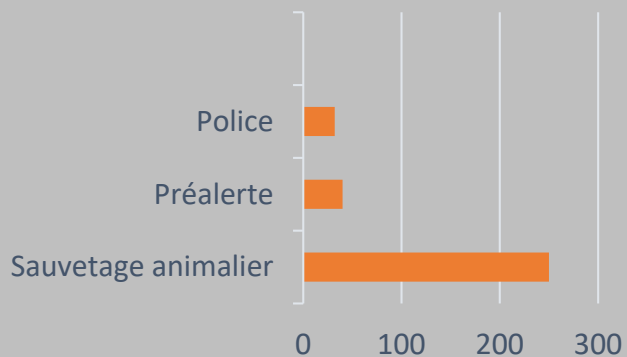

Années 2017-2020

- ASSURER LA SÉCURITÉ DE TOUTE PERSONNE IMPLIQUÉE DANS L'OPÉRATION DE SAUVETAGE ANIMALIER

- PRODIGUER LES PREMIERS SOINS ADAPTES AUX ANIMAUX EN FONCTION DE L'ESPECE

- MINIMISER LES BLESSURES, LE STRESS ET LA SOUFFRANCE DES ANIMAUX IMPLIQUÉS DANS UN ACCIDENT OU INCIDENT

- PREMUNIR LES INTERVENANTS DES **ZOONOSES**, LES MALADIES TRANSMISES ENTRE L'ANIMAL ET L'HOMME

- MENACES QUI PÈSENT (LOURDEMENT) SUR LA FAUNE SAUVAGE