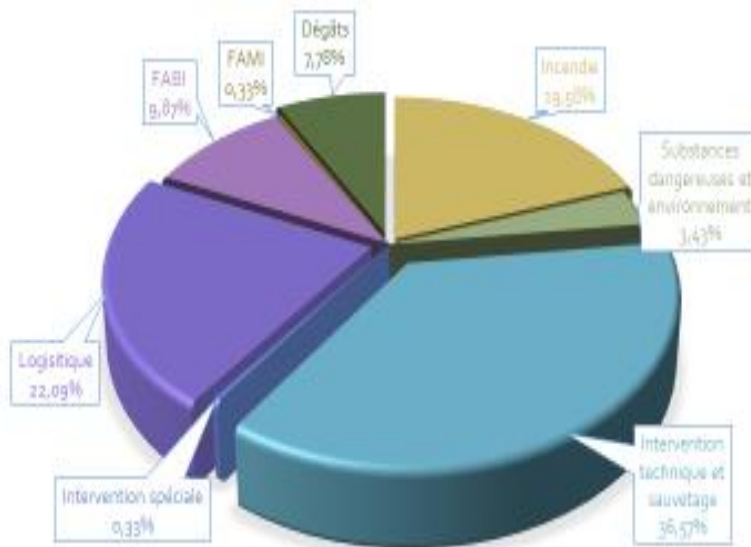

Analyse statistique

Répartition par commune

Localité	Interventions pompiers par commune		Total
	Hannut	Waremme	
Non Classé	38	113	149
Hannut	283	12	275
Lincent	49	2	51
Braves	74	1	75
Burdinne	33	1	34
Wasseige	29	0	29
Waremme	9	274	283
Geer	8	22	30
Remicourt	0	46	46
Creve	1	44	45
Donceel	0	21	21
Berloz	3	31	34
Falmes	1	23	24
Verlaine	6	30	36
Gingelom	4	6	10
Heers	1	24	25
Helecine	2	1	3
Fermeilmont	1	0	1
Wanze	1	0	1
Huy	1	0	1
Orp-Jauche	17	0	17
Remicourt	1	0	1
Villers-le-Bouillet	7	1	8
Avans		1	1
Crisnée		3	3
Saint-Trond		4	4
Amay		1	1
Feron		1	1
	547	662	1209

Répartition par groupe d'interventions