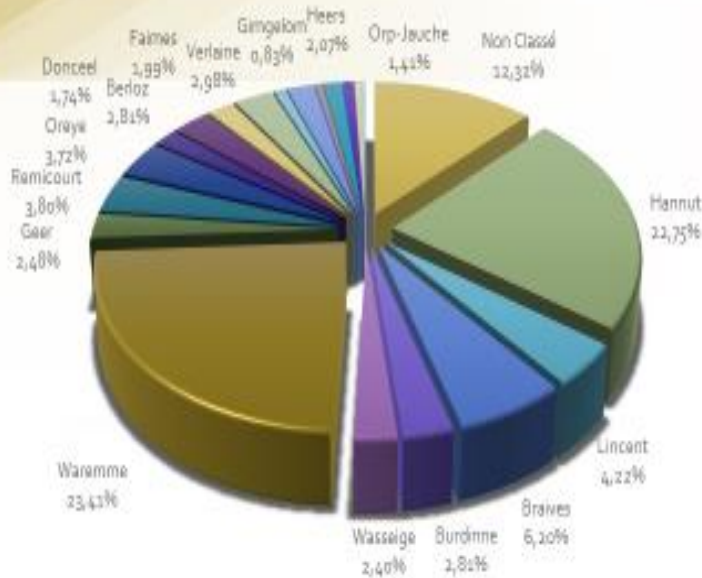

Analyse statistique

Répartition par commune

Localité	Interventions pompiers par commune		Total
	Hannut	Waremme	
Non Classé	38	113	149
Hannut	283	12	275
Lincent	49	2	51
Braves	74	1	75
Burdinne	33	1	34
Wasseige	29	0	29
Waremme	9	274	283
Geer	8	22	30
Remicourt	0	46	46
Creve	1	44	45
Donceel	0	21	21
Berloz	3	31	34
Falmes	1	23	24
Verlaine	6	30	36
Gingelom	4	6	10
Heers	1	24	25
Helecine	2	1	3
Fermeilmont	1	0	1
Wanze	1	0	1
Huy	1	0	1
Orp-Jauche	17	0	17
Remicourt	1	0	1
Villers-le-Bouillet	7	1	8
Avans		1	1
Crisnée		3	3
Saint-Trond		4	4
Amay		1	1
Feron		1	1
	547	662	1209

Répartition par groupe d'interventions