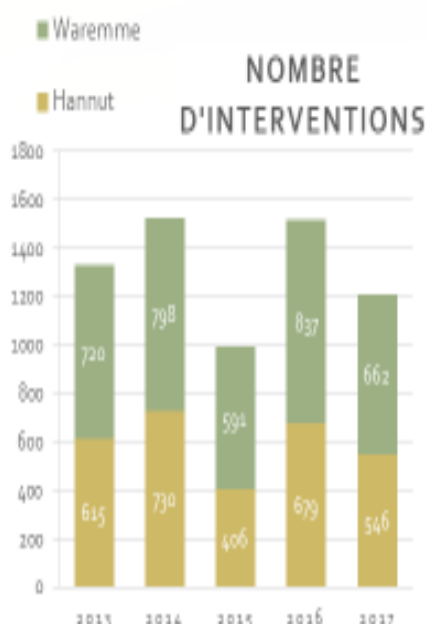

Analyse statistique

Pompier

Statistiques des cinq dernières années par groupe d'interventions

Total pour la zone de secours :
1209 interventions en 2017.

Statistique par groupe d'intervention		Hannut					Waremme				
Groupe	SousGroupe	2013	2014	2015	2016	2017	2013	2014	2015	2016	2017
Incendie	Généralités	0	0	0	0	1	0	0	0	0	1
Incendie	Alerte centrale d'alarme incendie	5	4	9	15	11	7	7	20	15	1
Incendie	Brûléur	9	15	17	11	25	15	19	18	25	30
Incendie	Bâtiment	35	30	30	23	30	21	23	43	22	41
Incendie	Contrôle	4	5	5	6	3	12	13	8	6	11
Incendie	Herbe/forêt/broyère	11	15	13	20	21	28	15	24	13	15
Incendie	Industrie	0	0	1	2	1	3	1	2	0	1
Incendie	Incendie chimique	20	24	12	10	15	20	17	10	19	17
Incendie	Véhicule	6	12	7	9	10	12	15	16	14	12
Substances dangereuses et environnement	Généralités	0	0	0	0	1	0	0	0	0	0
Substances dangereuses et environnement	Fuite gaz naturel ou GPL	3	2	5	4	1	3	1	0	7	3
Substances dangereuses et environnement	Risque d'explosion	2	0	0	0	1	1	0	3	1	0
Substances dangereuses et environnement	Mesure de CO	6	1	3	7	5	5	2	2	3	4
Substances dangereuses et environnement	Odeurs gênantes	5	3	3	5	2	8	9	4	4	1
Substances dangereuses et environnement	Pollution	5	20	7	10	11	5	6	9	7	11
Substances dangereuses et environnement	Incident substances dangereuses	1	1	0	0	2	1	0	0	1	0
Substances dangereuses et environnement	Equipe de mesure	0	0	0	0	1	0	0	0	0	0
Intervention technique et sauvetage	Généralités	14	6	8	10	4	3	4	4	13	7
Intervention technique et sauvetage	Personne coincée	9	12	4	13	25	15	22	20	30	47
Intervention technique et sauvetage	Personne coincée dans un véhicule	23	24	20	7	20	23	19	33	27	25
Intervention technique et sauvetage	Personne en danger particulier	4	13	2	12	2	2	6	11	6	7
Intervention technique et sauvetage	Pionniers : personne à l'eau	0	0	0	0	0	0	0	0	0	3
Intervention technique et sauvetage	Risque d'effondrement	8	4	6	9	8	13	8	5	19	10
Intervention technique et sauvetage	Animal en danger	9	16	4	9	10	14	14	11	17	17
Intervention technique et sauvetage	Animal dangereux	279	272		126	79	316	307	138	309	145
Intervention technique et sauvetage	Dégager la voie publique	21	31	23	35	15	13	21	24	24	15
Interventions spéciales	Généralités	3	3	0	2	0	2	1	2	1	2
Interventions spéciales	Alerte à la bombe, menace terroriste	0	0	0	0	1	0	0	0	0	0
Interventions spéciales	Rupture de conduite souterraines	0	0	0	0	0	0	0	0	0	1
Logistique	Généralités	1	0	14	2	10	0	3	2	0	5
Logistique	Assistance ambulance effectifs	35	48	56	68	21	40	56	33	54	38
Logistique	Assistance ambulance échelle	0	0	0	0	8	0	0	0	0	18
Logistique	Assistance éclairage	0	0	0	0	0	0	0	0	0	1
Logistique	Signalisation	13	28	48	50	88	27	32	47	82	85
Logistique	Cambriolage - arrêter alarme	0	4	4	3	2	1	1	0	4	0
Aide médicale urgente	Généralité	0	0	0	0	0	0	0	0	0	1
Présence prév lors de manifestation	Généralité	2	2	3	1	7	7	9	4	1	2
Fausse alerte	Bien intentionnée	34	45	40	70	54	47	57	40	62	64
Fausse alerte	Mal intentionnée	0	1	0	2	1	0	1	0	1	3
Etra	Intervention police	0	0	0	0	1	0	0	0	0	1
Substances dangereuses et environnement	Explosion	0	0	0	1	0	0	0	0	0	0
Intervention technique et sauvetage	Problème d'eau / Pompes	11	34	18	32	15	23	26	17	16	15
Intervention technique et sauvetage	Nettoyer le revêtement	27	38	22	23	18	12	25	12	10	25
Intervention technique et sauvetage	Dégâts de tempêtes	10	17	12	23	11	11	8	17	20	9
Total :		625	730	408	679	546	720	798	391	837	662